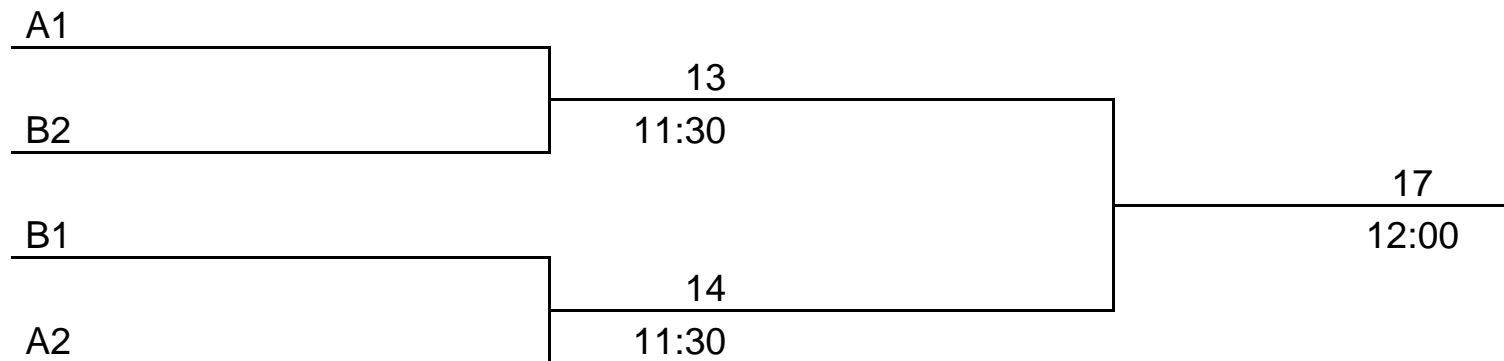

Sekanelinpeli						
6 joukkuetta						
	POOL A		Ottelu		Aika	Kenttä
a	Tarja Suhonen / Vesa Kääriäinen	Kierr. 1	1	a-b	10:00	1
b	Kirsi Lyytikäinen / Petteri Räisänen		5	b-c	10:30	1
c	Katja Rouhiainen / Oiva Rouhiainen	Kierr. 2	9	a-c	11:00	1
	POOL B		Ottelu		Aika	
a	Janne Nykänen / Heidi Oksman	Kierr. 1	2	a-b	10:00	2
b	Minna Rouhiainen / Auvo Kokkonen		6	b-c	10:30	2
c	Risto Hyvärinen / Tuula Hämäläinen	Kierr. 2	10	a-c	11:00	2

LOPPUSARJA

Paikalla on myös kahvio, josta pientä purtavaa ja juotavaa.

TERVETULOA !!

	Miesten nelinpeli	15 joukkuetta				
	POOL A		Ottelu		Aika	Kenttä
a	Vesa Kääriäinen / Risto Hyvärinen	Kierr. 1	18	c-d	12:00	2
b	Jouni Hyttinen / Timo Kärki		21	b-c	12:30	1
c	Toni Rouhiainen / Arto Ahonen	Kierr. 2	24	a-c	13:00	1
d	Juha Helynen / Olli Viertokangas		27	b-d	13:00	4
		Kierr. 3	28	a-d	13:30	1
			30	a-b	14:00	1
	POOL B		Ottelu			
a	Jani Lappalainen / Lauri Suhonen	Kierr. 1	3	a-b	10:00	3
b	Kari Pesonen / Erkki Seppänen		7	a-c	10:30	3
c	Aki Pesonen / Sami Pyrhönen	Kierr. 2	11	b-c	11:00	3
d	Petteri Räisänen / Pauli Kelahaara		15	b-d	11:30	3
		Kierr. 3	22	a-d	12:30	2
			25	c-d	13:00	2
	POOL C		Ottelu			
a	Hannu Konttinen / Jukka Silventoinen	Kierr. 1	4	c-d	10:00	4
b	Veli-Pekka Rätty / Ossi Ryhänen		8	a-c	10:30	4
c	Hannu Suhonen / Tapio Piispa	Kierr. 2	12	a-b	11:00	4
d	Pekka Orava / Jukka Hartikainen		16	b-d	11:30	4
		Kierr. 3	19	a-d	12:00	3
			20	b-c	12:00	4
	POOL D		Ottelu			
a	Janne Nykänen / Janne Mielikäinen	Kierr. 1	23	a-b	12:30	3
b	Jukka Pohjalainen / Auvo Auvinen		26	b-c	13:00	3
c	Oiva Rouhiainen / Auvo Kokkonen	Kierr. 2	29	a-c	13:30	2